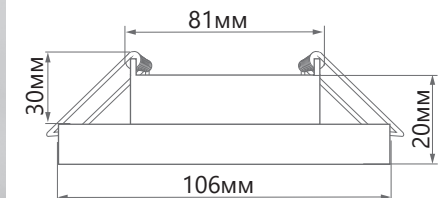

**Лампа в комплект не входит.
Рекомендуется использовать с лампами ТМ Feron LB-451, LB-452, LB-453, LB-454*

Модель	Артикул	Цвет корпуса	Максимальная мощность лампы	Размеры D×H	Встраиваемый размер	Кол-во штук в упаковке
DL53	41205	белый	15W	Ø106×20мм	Ø81мм	10шт
	41206	хром				